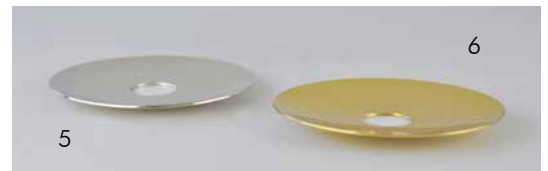

#### Made in Germany:

Der Flambeaux ist ein Eigenprodukt der Cerion Wachswaren GmbH.

**Stabiler Standfuß,**  
Messing poliert mit Klarlack.  
Zum Schutz und zur leichteren Einführung des Flambeaux-Stabes wurde die Aufnahmhülse abgerundet.

**Flambeaux-Stab**  
Der Flambeaux-Stab ist am Fuß mit einer schonenden, geräuschkämpfenden Filzaufgabe versehen.

**Cerion®-Flambeaux**, bestehend aus:  
Holzstab, lackgebeizt, hell oder dunkel;  
Oberteil in poliertem Messing;  
Windschutzglas mit Belüftungslöchern;

Nr.	Bezeichnung	Höhe	VE	Artikelnr.	€/Stück
FB 100	Set inkl. Glaswindschutz Tulpe, Flambeaux Holzstab hell Ø 35 mm	100 cm	1 Stück	9516100	129,00 €
FB 100	Set inkl. Glaswindschutz Tulpe, Flambeaux Holzstab dunkel Ø 35 mm	100 cm	1 Stück	9516101	129,00 €
FB 120	Set inkl. Glaswindschutz Tulpe, Flambeaux Holzstab hell Ø 35 mm	120 cm	1 Stück	9516120	135,00 €
FB 120	Set inkl. Glaswindschutz Tulpe, Flambeaux Holzstab dunkel Ø 35 mm	120 cm	1 Stück	9516121	135,00 €
12 A-L	Cerion Ewighbrenner mit Spardocht		35 Stück	3212002	3,90 €
	Messingfuß Ø 18 cm für FB 100 / FB 120		1 Stück	9516018	52,00 €
	Glaswindschutz Tulpe Ø 60 mm	13 cm	1 Stück	3360020	16,28 €
	Flambeauxständer für 6 Flambeaux, Metall, schwarz lackiert		1 Stück	9012041	164,20 €

## Windschutzgläser und Tropfschalen für Flambeaux

Nr.	Bezeichnung	Material	Größe	Artikelnr.	€/Stück
1	Kugelglas	Nickel	Höhe: 12 cm	9515004	25,10 €
1	Kugelglas	Messing	Höhe: 12 cm	9515005	25,10 €
2	Tulpenglas	Nickel	Höhe: 13 cm	9515001	25,10 €
2	Tulpenglas	Messing	Höhe: 13 cm	9515003	25,10 €
3	Acrylglas Zylinder	Nickel	Höhe: 14 cm	9515017	25,10 €
3	Acrylglas Zylinder	Messing	Höhe: 14 cm	9515016	25,10 €
4	Tulpenglas	Glas	Höhe: 13 cm	3360020	16,28 €
5	Tropfschale	Nickel	Ø 13 cm	9515031	20,60 €
6	Tropfschale	Messing	Ø 13 cm	9515030	20,60 €