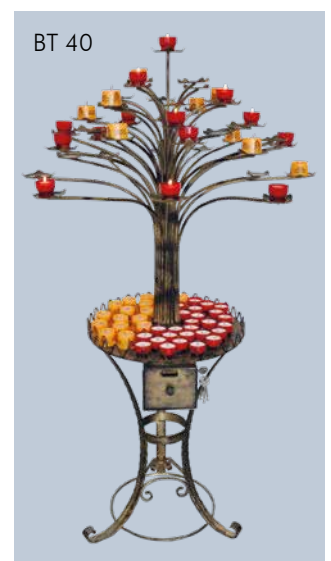

Opfertische passend für alle Opferlichtsysteme

Solide, handgeschmiedete Verarbeitung sowie hohe Standfestigkeit zeichnen unsere Opfertische aus. Cerion® Opfertische können jedem Opferlichtsystem angepasst werden. Egal für welches Produkt Sie sich entscheiden, ob aus Kunststoff, mit Glas, unser Bildopferlicht oder gar Opferkerzen, der gewünschte Opfertisch wird dem entsprechendem Produkt angepasst. Alle Opfertische sind mit einer stabilen Panzeropferkassette ausgestattet und können bei Bedarf zusätzlich mit praktischen, stabilen Rollen versehen werden, so dass ein Standortwechsel problemlos vorgenommen werden kann. Bitte beachten Sie unser spezielles Servicepaket, mit welchem wir Ihnen Opfertische auch „leihweise“ zur Verfügung stellen.

Nr.	Bezeichnung	Brennstellen	Breite	Höhe	Tiefe	Artikelnr.	€/Stück
OL 27	Opfertisch	27 Lichter	80 cm	102 cm	30 cm	9002529	248,15 €
OL 55	Opfertisch	55 Lichter	94 cm	104 cm	50 cm	9002553	320,15 €
OL 90	Opfertisch	90 Lichter	126 cm	100 cm	55 cm	9002587	417,15 €
BO 37	Opfertisch rund	37 Lichter	Ø 60 cm	103 cm		9024005	473,15 €
LB 30	Lebensbaum	30 Lichter	75 cm	107 cm	50 cm	9002530	376,15 €
LB 60	Lebensbaum	60 Lichter	100 cm	122 cm	65 cm	9002560	502,15 €
BT 54	Blumentisch	54 Lichter	Ø 85 cm	123 cm		9002554	480,15 €
BT 40	Blumentisch	40 Lichter	76 cm	76 cm	33 cm	9002555	697,15 €
LA 30	Lichterablage		76 cm	76 cm	33 cm	9009030	208,50 €